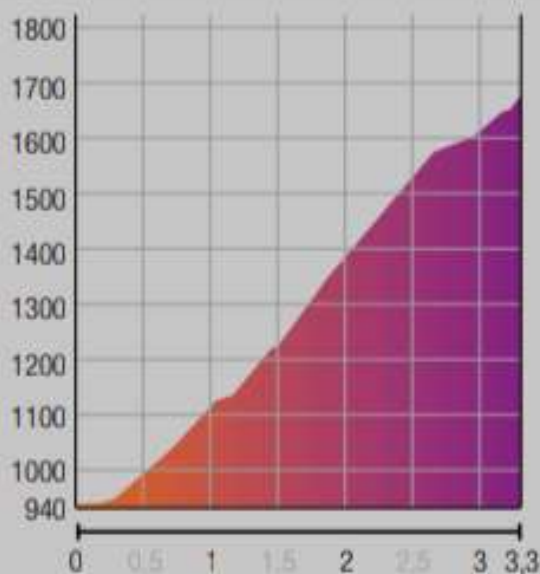

Info: Mauro 340 9225851 - Rolly 328 768 4998 - Paolo 346731 9299 - info@tourlaghi.it - mgwr.gsfraveggio.it

RINGRAZIAMO PER LA COLLABORAZIONE: SAT VALLE DEI LAGHI - PRO LOCO MARGONE - VVF VEZZANO